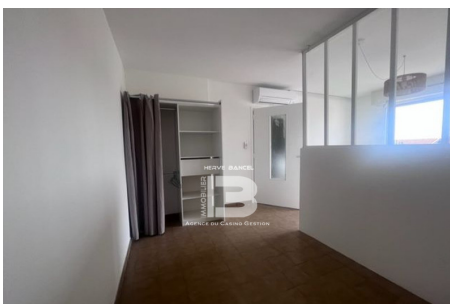

Hervé Bancel Immobilier - 12 boulevard Foch, 34250 Palavas les flots
04 67 68 02 74 - contact@bancelimmobilier.com - www.bancelimmobilier.com

RCS 534 753 454 - Code NAF 6831Z - SIRET 534 753 454 000 30

Document non contractuel - Barème de prix disponible sur notre site internet