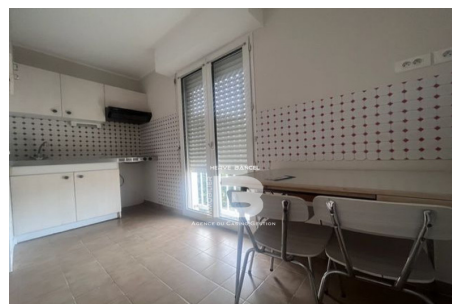

Hervé Bancel Immobilier - 12 boulevard Foch, 34250 Palavas les flots
04 67 68 02 74 - contact@bancelimmobilier.com - www.bancelimmobilier.com

RCS 534 753 454 - Code NAF 6831Z - SIRET 534 753 454 000 30

Document non contractuel - Barème de prix disponible sur notre site internet